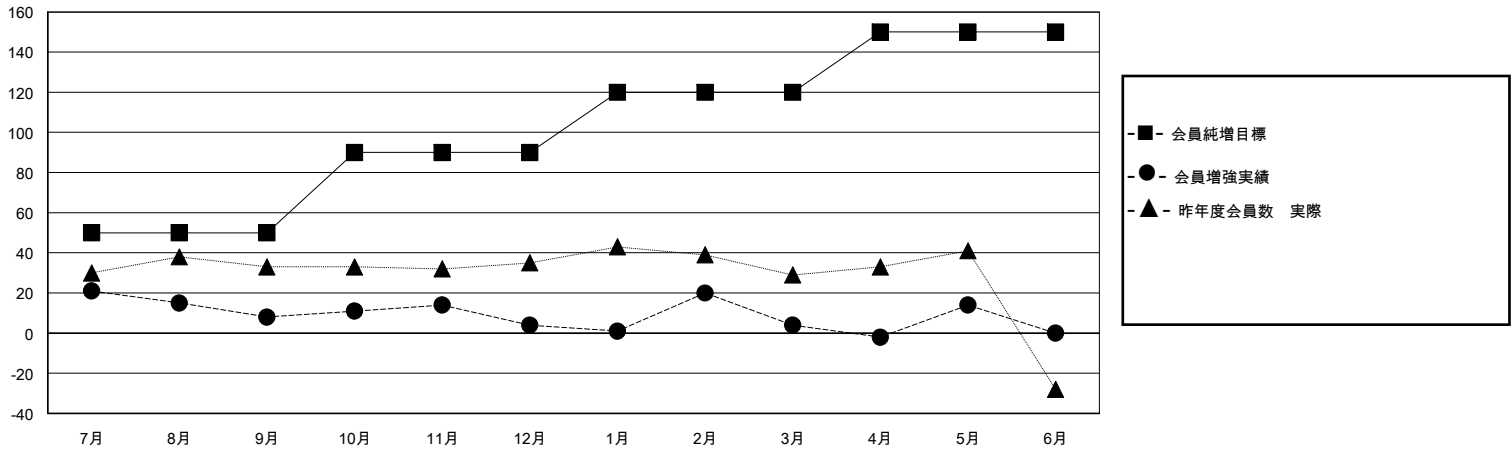

# MONTHLY MEMBERSHIP PROGRESS REPORT

District 336 D

Results as of: 5/31/2024

GMT:

地域 JAPAN

GMT会則地域

クラブ			
結果 : 2023-2024			
四半期	新クラブ目標	新クラブ	解散クラブ
7月/8月/9月	0	0	0
10月/11月/12月	1	0	0
1月/2月/3月	0	0	0
4月/5月/6月	0	0	0

名			
結果 : 2023-2024			
四半期	会員純増目標	会員増強実績	退会者(転籍を含む)実際
7月/8月/9月	50	72	60
10月/11月/12月	40	41	43
1月/2月/3月	30	56	55
4月/5月/6月	30	40	28

新クラブ目標及び実績累計

会員目標及び実績累計

解散クラブ: 0	66 CLUBS OF 84 一名以上の新会員を登録	<b>男女別</b>
		男性 2,311 (87.90%)
		女性 317 (12.06%)
<b>退会者</b>	<a href="#">会員累計データを見るには、ここをクリック</a>	世帯主/家族会員合計 191
物故会員 16		国際会費半額の家族会員 104
クラブ解散 0		
その他 168		
合計 184		