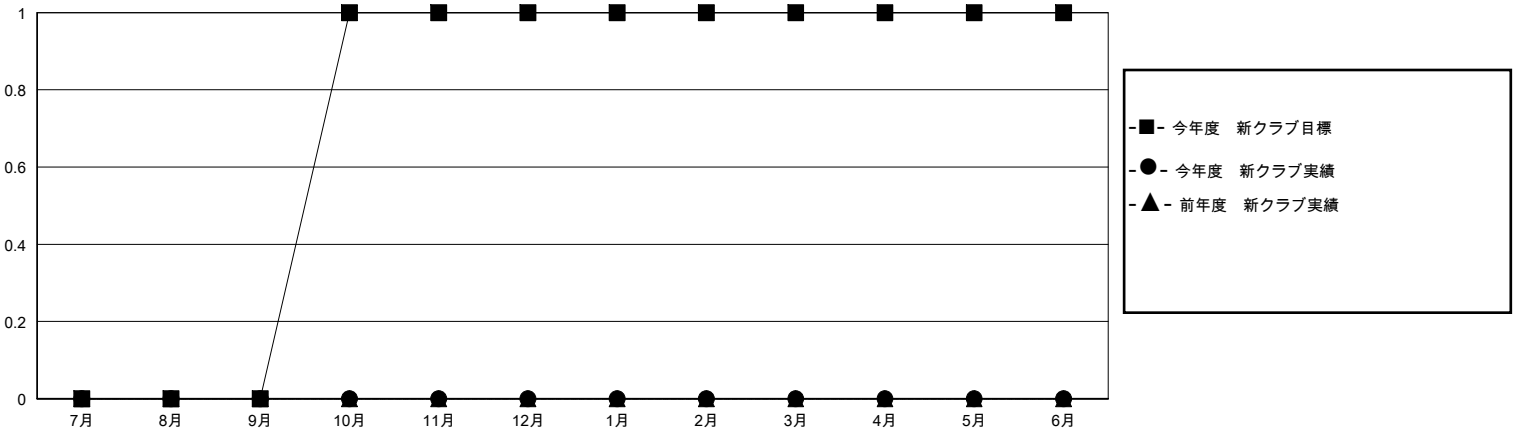

# MONTHLY MEMBERSHIP PROGRESS REPORT

District 336 D

Results as of: 5/31/2024

GMT:

地域 JAPAN

GMT会則地域

クラブ			
結果 : 2023-2024			
四半期	新クラブ目標	新クラブ	解散クラブ
7月/8月/9月	0	0	0
10月/11月/12月	1	0	0
1月/2月/3月	0	0	0
4月/5月/6月	0	0	0

名			
結果 : 2023-2024			
四半期	会員純増目標	会員増強実績	退会者(転籍を含む)実際
7月/8月/9月	50	72	60
10月/11月/12月	40	41	43
1月/2月/3月	30	56	55
4月/5月/6月	30	40	28

新クラブ目標及び実績累計

会員目標及び実績累計

解散クラブ: 0	66 CLUBS OF 84 一名以上の新会員を登録	<b>男女別</b>
		男性 2,311 (87.90%)
		女性 317 (12.06%)
<b>退会者</b>	<a href="#">会員累計データを見るには、ここをクリック</a>	世帯主/家族会員合計 191
物故会員 16		国際会費半額の家族会員 104
クラブ解散 0		
その他 168		
合計 184		